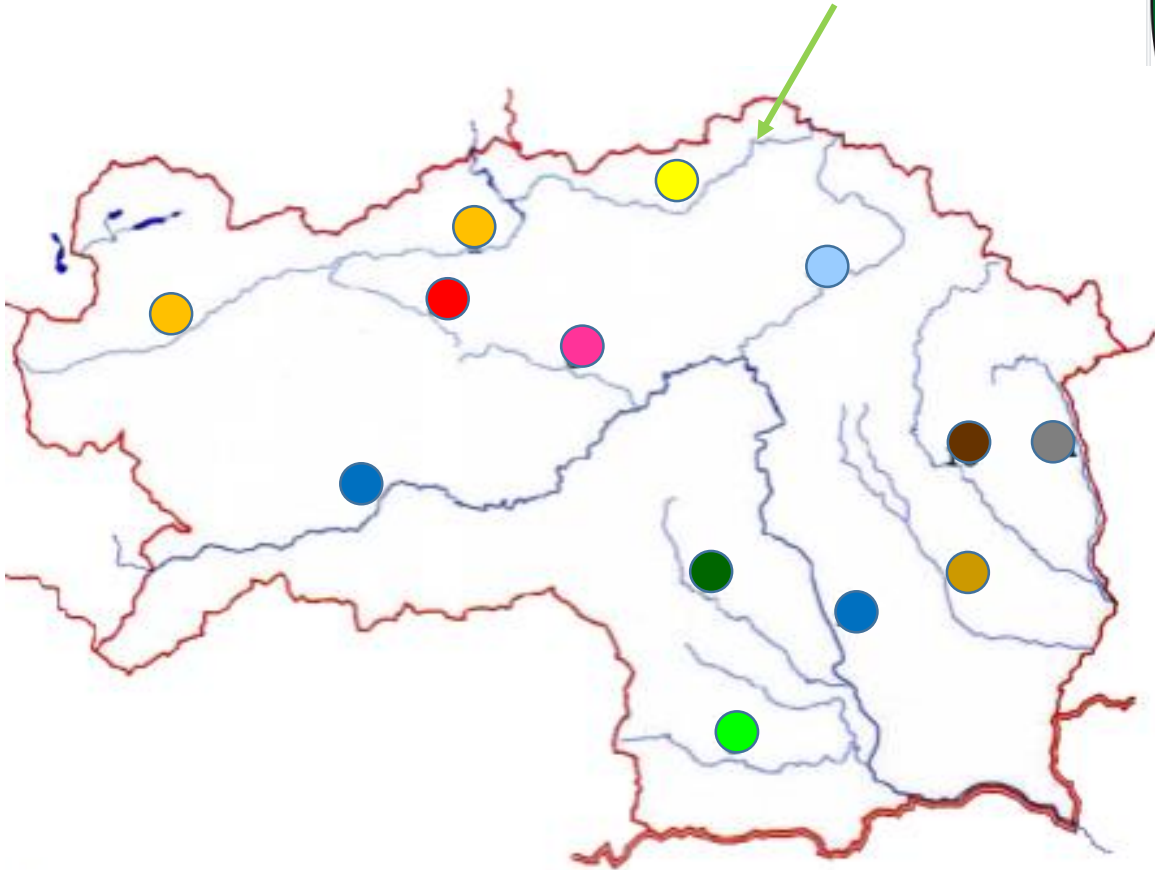

## Flüsse in der Steiermark

Karte: [VS Gutenberg an der Raabklamm :: Flüsse der Steiermark \(vs-gutenberg.at\)](http://vs-gutenberg.at)

Yellow	Salza
Orange	Enns
Red	Palten
Pink	Liesing

Light Blue	Mürz
Dark Blue	Mur
Green	Sulm
Dark Green	Kainach

Gold	Raab
Brown	Feistritz
Grey	Lafnitz

Am **SAM**stag trifft **EN**riko im **Palten Liesing** Tal die **Mürz** und die **Mur**. Am Wegrand gackert das **Sulm**taler Hendl gemütlich mit **Kai**. Plötzlich **RA**st **FE**lix mit dem **LA**ufrad vorbei.